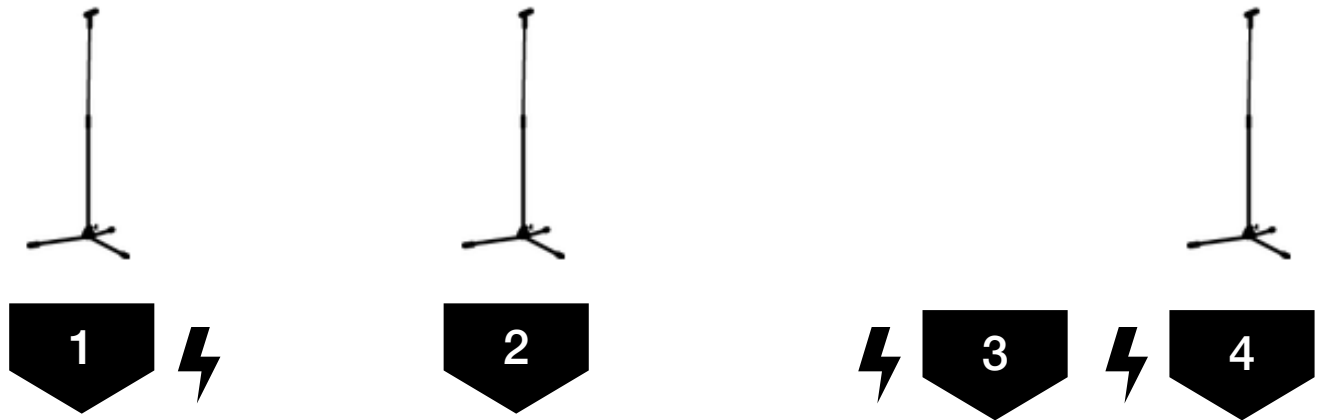

Kärmes

Technical rider 2025

karmesmusic@gmail.com

+358 505752564 (Bändi/Mathias Åkerlund)

Järjestäjältä / talolta

- Mikrofonit, mikrofoniständit, lavakaapelointi ja DI-boxit.
- Toimiva ja riittävä PA-järjestelmä sekä asiansa osaava tekniikko
- Lavasähkö (katso lavakartta)
- Mielellään 3mx2m/5mx4m rumpuriseri
- Taustalaulut ovat taustalauluja, eli selvästi matalampi volume verrattuna lead lauluun.

Stageplot

Kanavalista

Ch	Instrument	Mic / Direct	Monitor
1	Kick		5, 3
2	Snare Top		
3	Snare Bottom		
4	Tom 1		
5	Tom 2		
6	Tom 3		
7	OH Left		
8	OH Right		
9	Bass	Direct out	3, 5
10	Guitar Samppe		1, 4, 5
11	Guitar Aba	Direct out	4, 5
12	Backing Vocal Samppe		1
13	Lead Vocal Lotta		2, 4, 5
14	Backing Vocal Aba		4
15	Backing Vocal Lari		5