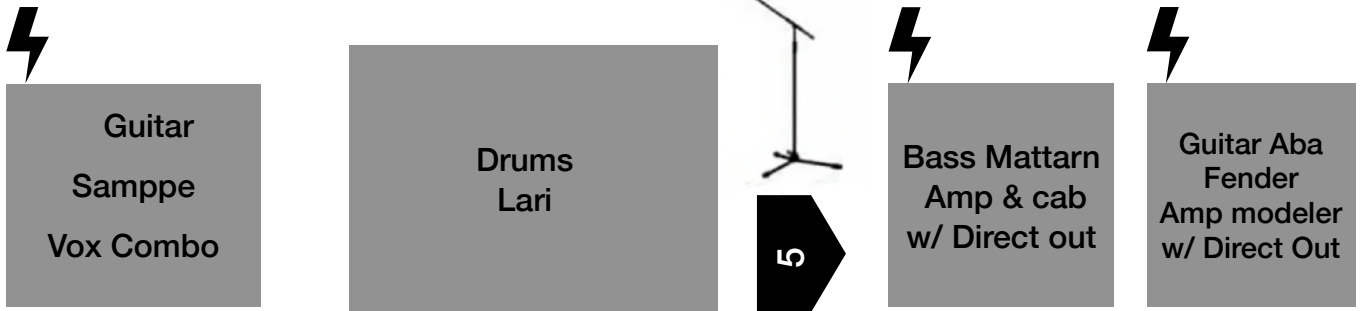

Kärmes

Technical rider 2025

karmesmusic@gmail.com

+358 505752564 (Bändi/Mathias Åkerlund)

Järjestäjältä / talolta

- Mikrofonit, mikrofoniständit, lavakaapelointi ja DI-boxit.
- Toimiva ja riittävä PA-järjestelmä sekä asiansa osaava tekniikko
- Lavasähkö (katso lavakartta)
- Mielellään 3mx2m/5mx4m rumpuriseri
- Taustalaulut ovat taustalauluja, eli selvästi matalampi volume verrattuna lead lauluun.

Stageplot

Kanavalista

Ch	Instrument	Mic / Direct	Monitor
1	Kick		5, 3
2	Snare Top		
3	Snare Bottom		
4	Tom 1		
5	Tom 2		
6	Tom 3		
7	OH Left		
8	OH Right		
9	Bass	Direct out	3, 5
10	Guitar Samppe		1, 4, 5
11	Guitar Aba	Direct out	4, 5
12	Backing Vocal Samppe		1
13	Lead Vocal Lotta		2, 4, 5
14	Backing Vocal Aba		4
15	Backing Vocal Lari		5