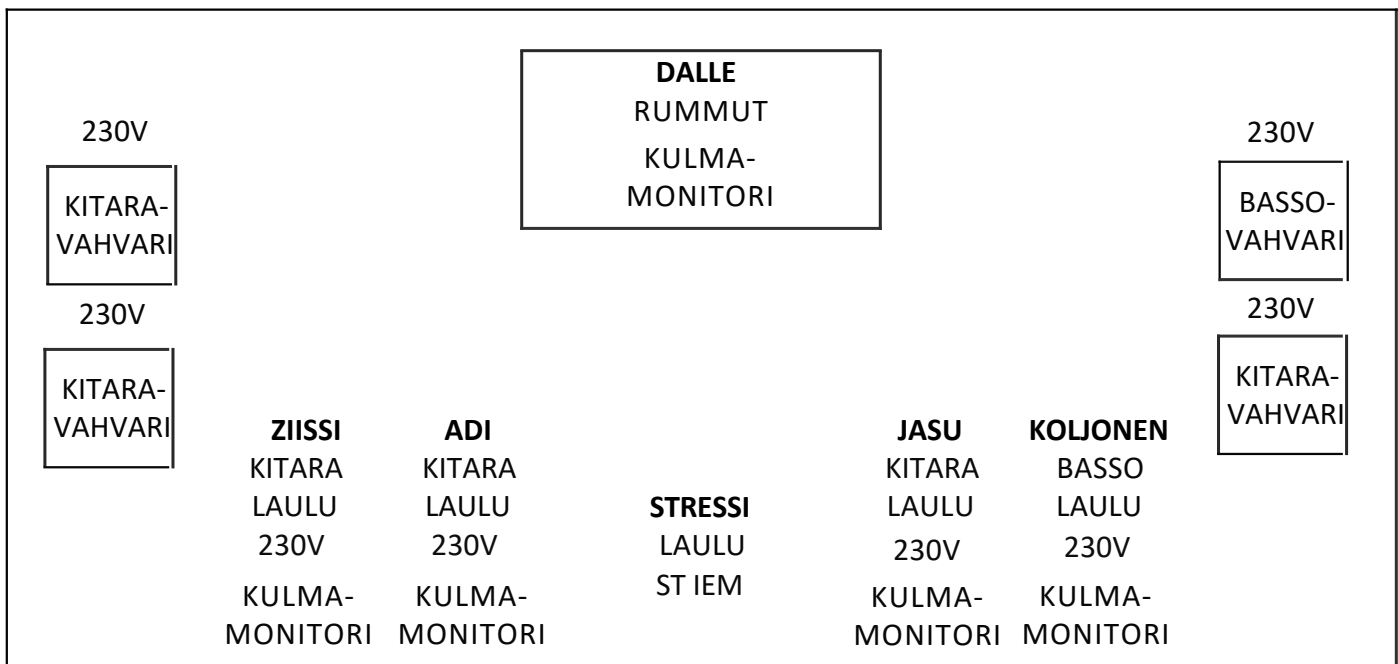

SEHR SCHNELL

2026

Yhteys: Jasu 0405363697

Mukana ei kulje omaa teknikkoo.

Tuodaan Stressille IEM Shure PSM200 H2 (518.750 - 553.250 MHz) Mono menee tarvittaessa.
Talon mikit, ständit ja kaapelointi.

Jos mahis niin käytetään omaa klubikokosta taustalakanaa.

Me luotetaan teihin!

KUVITTEELLINEN KANAVALISTA:

(Käytä tai älä käytä)

IN1 KICK
IN2 SNARE
IN3 HH
IN4 TOM 1
IN5 TOM 2
IN6 OVER L
IN7 OVER R
IN8 BASS
IN9 GTR 1
IN10 GTR 2
IN11 GTR 3
IN12 VOC 1 STRESSI
IN13 VOC 2 ZIISSI
IN14 VOC 3 ADI
IN15 VOC 4 JASU
IN16 VOC 5 KOLJONEN
IN17 VOC 6 MAHD. VIERAILIJA