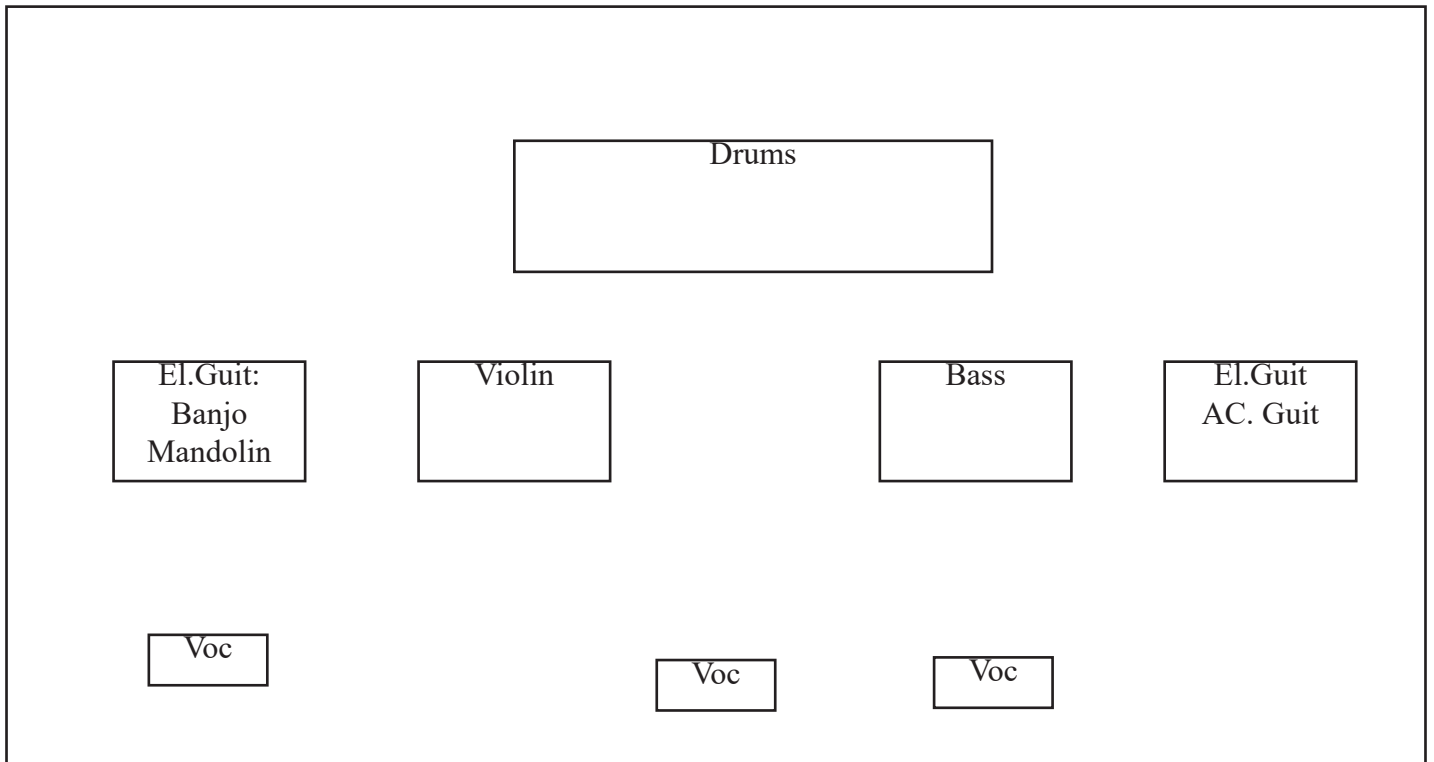

LORETTA PROBLEM

Tekninen rider

Kaikki instrumentit ja laulut kytketään meidän omilla lavahauilla ja piuhoilla meidän omaan splitteriin josta toinen jako lähtee IEM systeemiin ja toinen meidän omaan mikseriin jota hoitaa