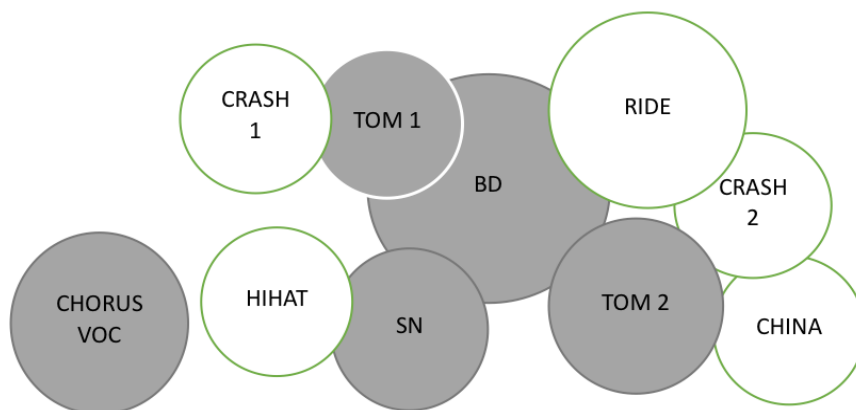

RATTUS

TECH RIDER - LAVAKARTTA

3 Jäsentä

Jopo – Kitara, Laulu – Stage Left

Vellu – Rummut, Taustalaulu – Stage Center

Jeekki – Basso, Taustalaulu – Stage Right

Tuomme oman backlinen.

Järjestäjältä / talolta tarvitsemme:

Miksaaja - Valomiksaaja

PA - Lavavalot

Kitaraappi - Bassokaappi

Mikrofonit - Mikrofonipuhat - Mikrofonitelineet

MONITORI

MONITORI

oma headset (langallinen)
ei tarvitse phantomia
+ MONITORI

Jos jäi jotain kysyttävää, ota yhteyttä:

Rattusband@gmail.com

Jouni Rantanen – 0503365312

Veli-Pekka Hyvärinen - 0445350564