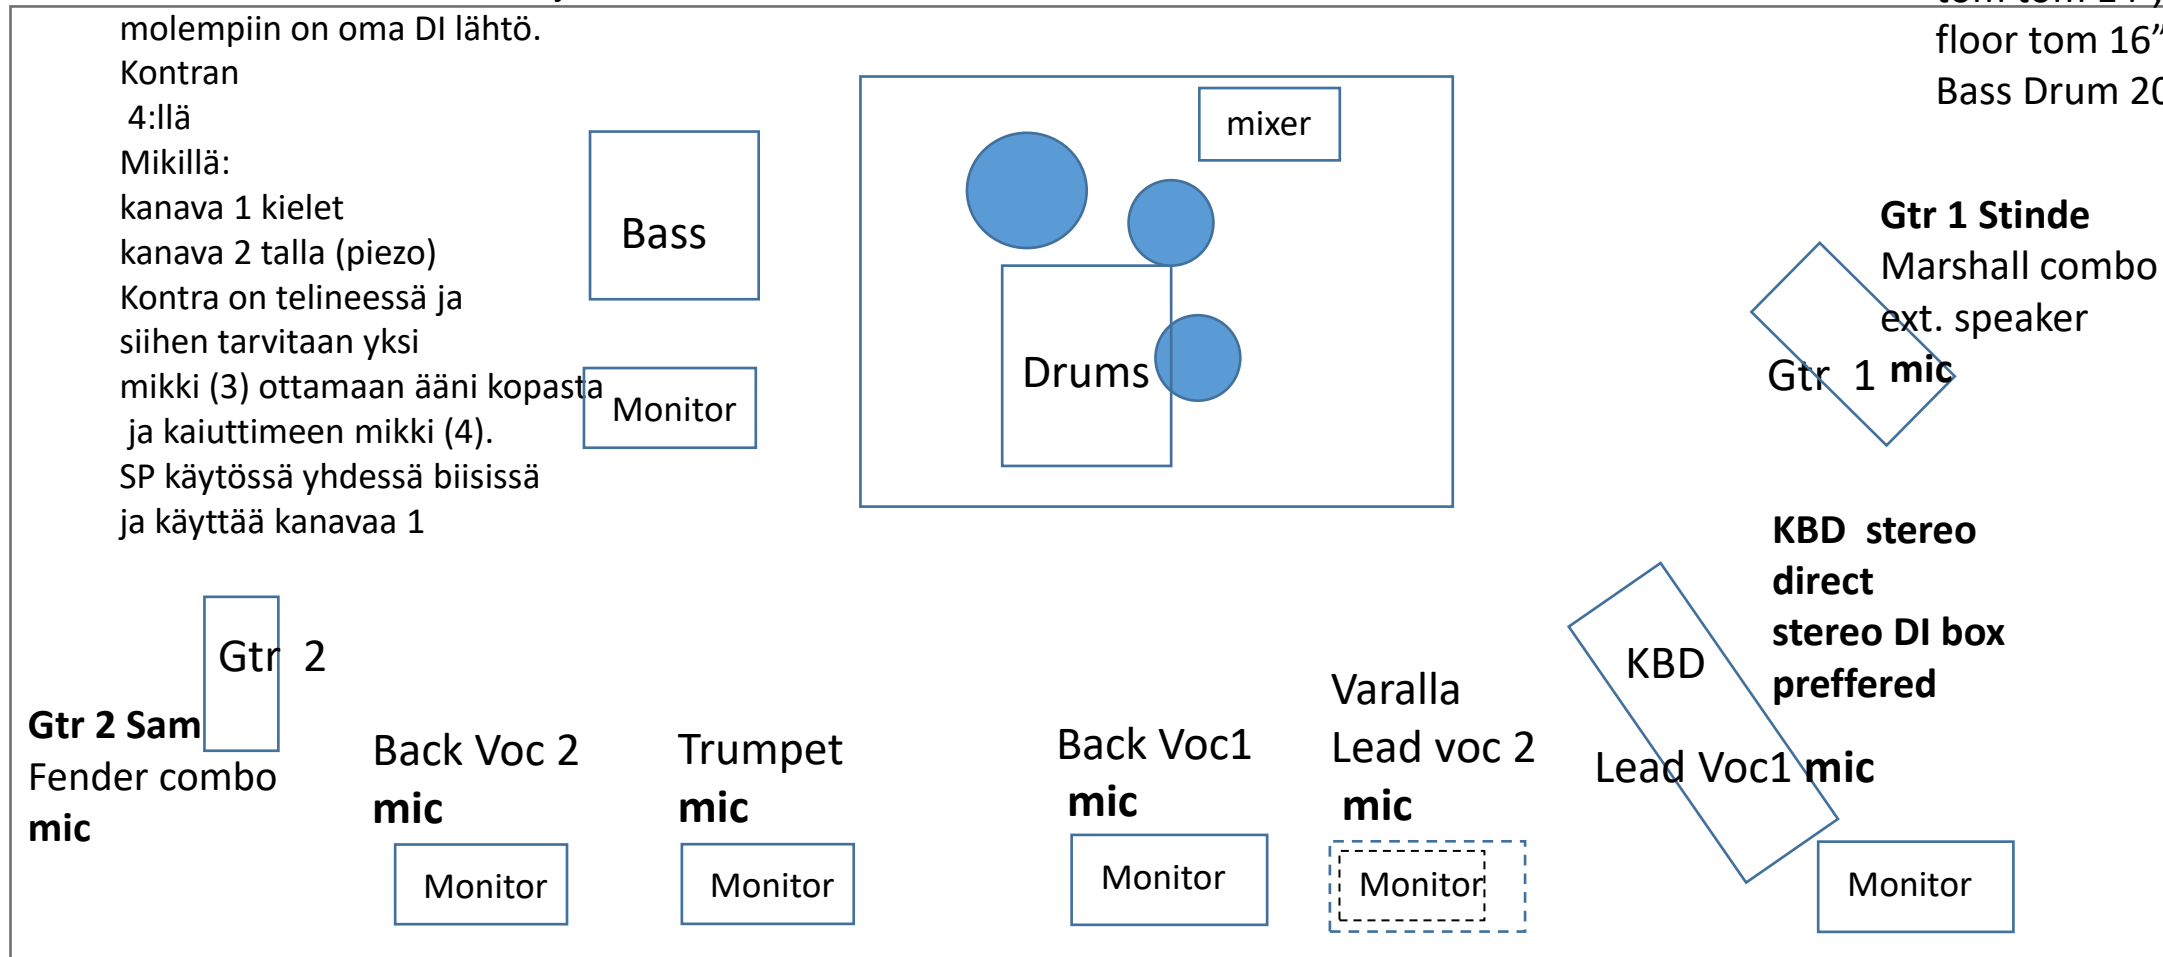

kanava 2 talla (piezo)

Kontra on telineessä ja

siihen tarvitaan yksi mikki (3) ottamaan ääni kopasta ja kaiuttimeen mikki (4).

SP käytössä yhdessä biisissä ja käyttää kanavaa 1

Drummer has own mixer for monitoring and headphones. **Need monitor line in (xlr preferred)**

Drums:

hi hat

3 symbols

Snare 14"x6.5"

tom tom 14",

floor tom 16"

Bass Drum 20"

Gtr 1 Stinde
Marshall combo
ext. speaker

Gtr 1 mic

KBD stereo
direct
stereo DI box
preferred

KBD
Lead Voc1 mic

Audience