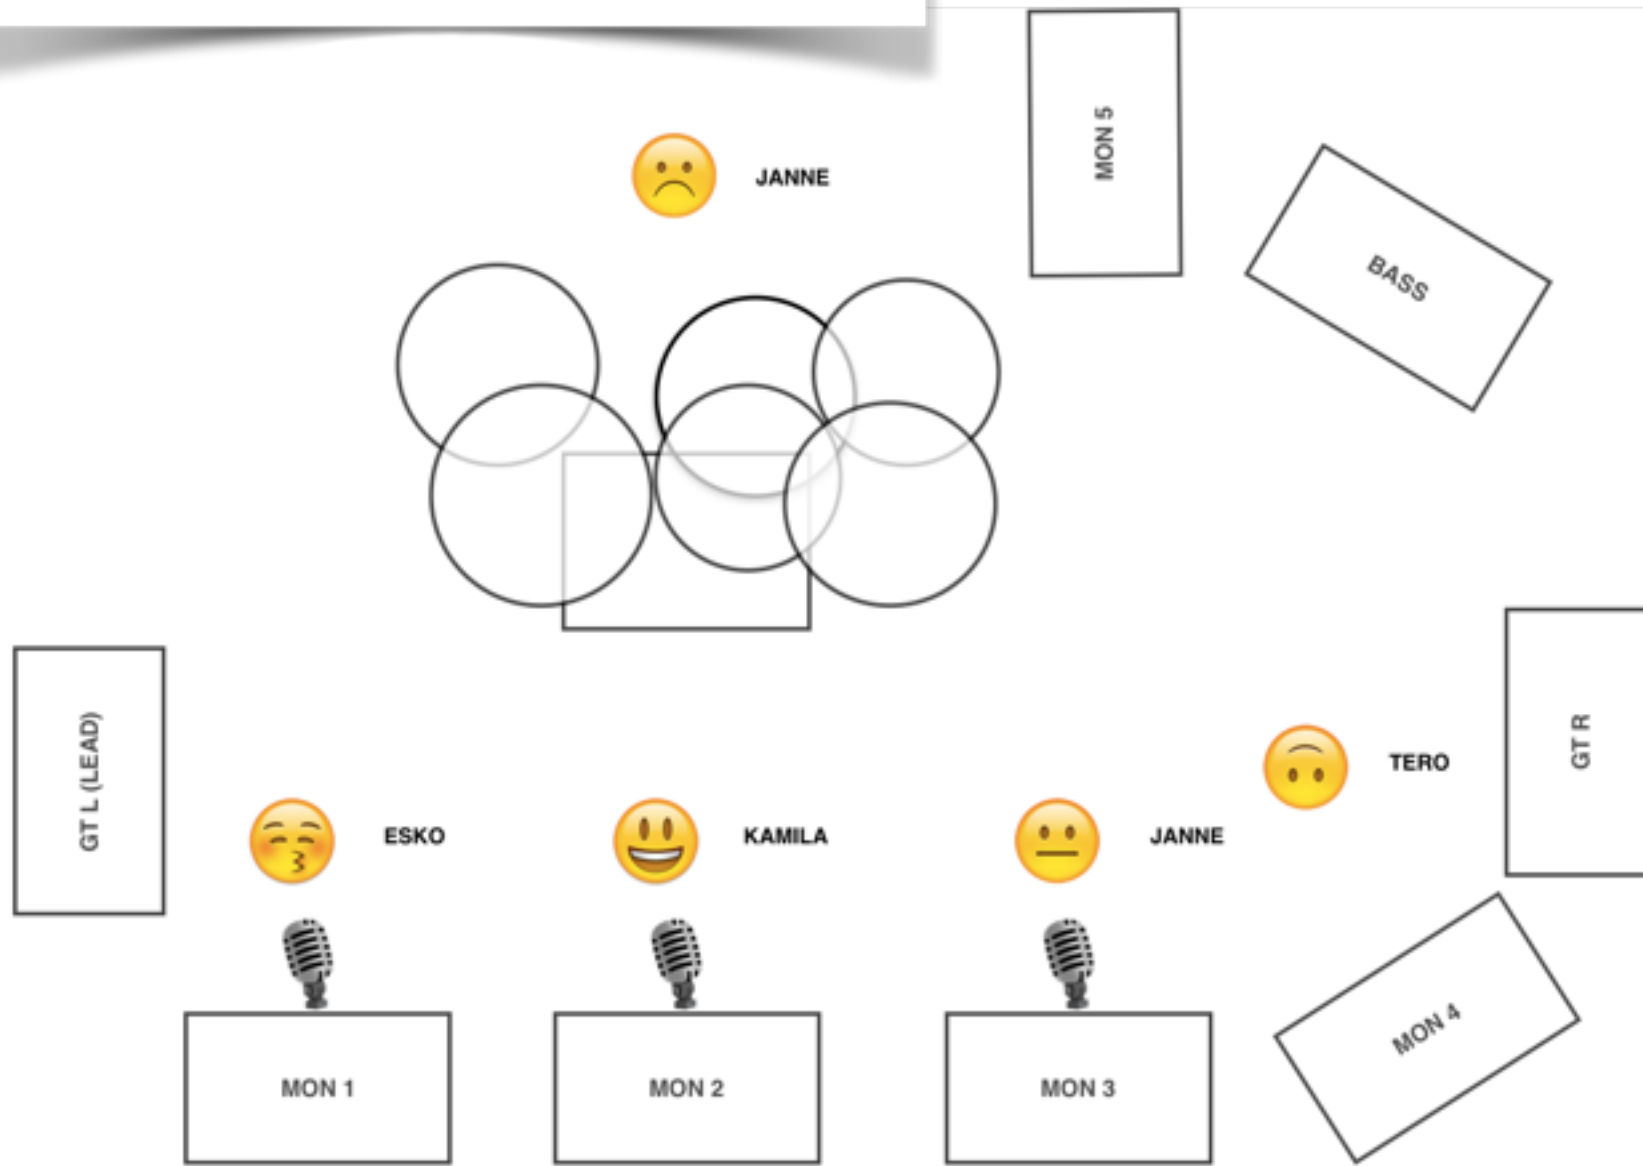

LAPSUUS

Janne Haake / Lapsuus: 040 2558781 haakejanne@gmail.com

CH 1	KICK
CH 2	SNARE
CH 3	RT
CH 4	FT
CH 5	OH L
CH 6	OH R
CH 7	BASS DI
CH 8	GT L LEAD
CH 9	GT R
CH 10	VOC ESKO
CH 11	VOC KAMILA
CH 12	VOC KAMILA DIST
CH 13	VOC JANNE